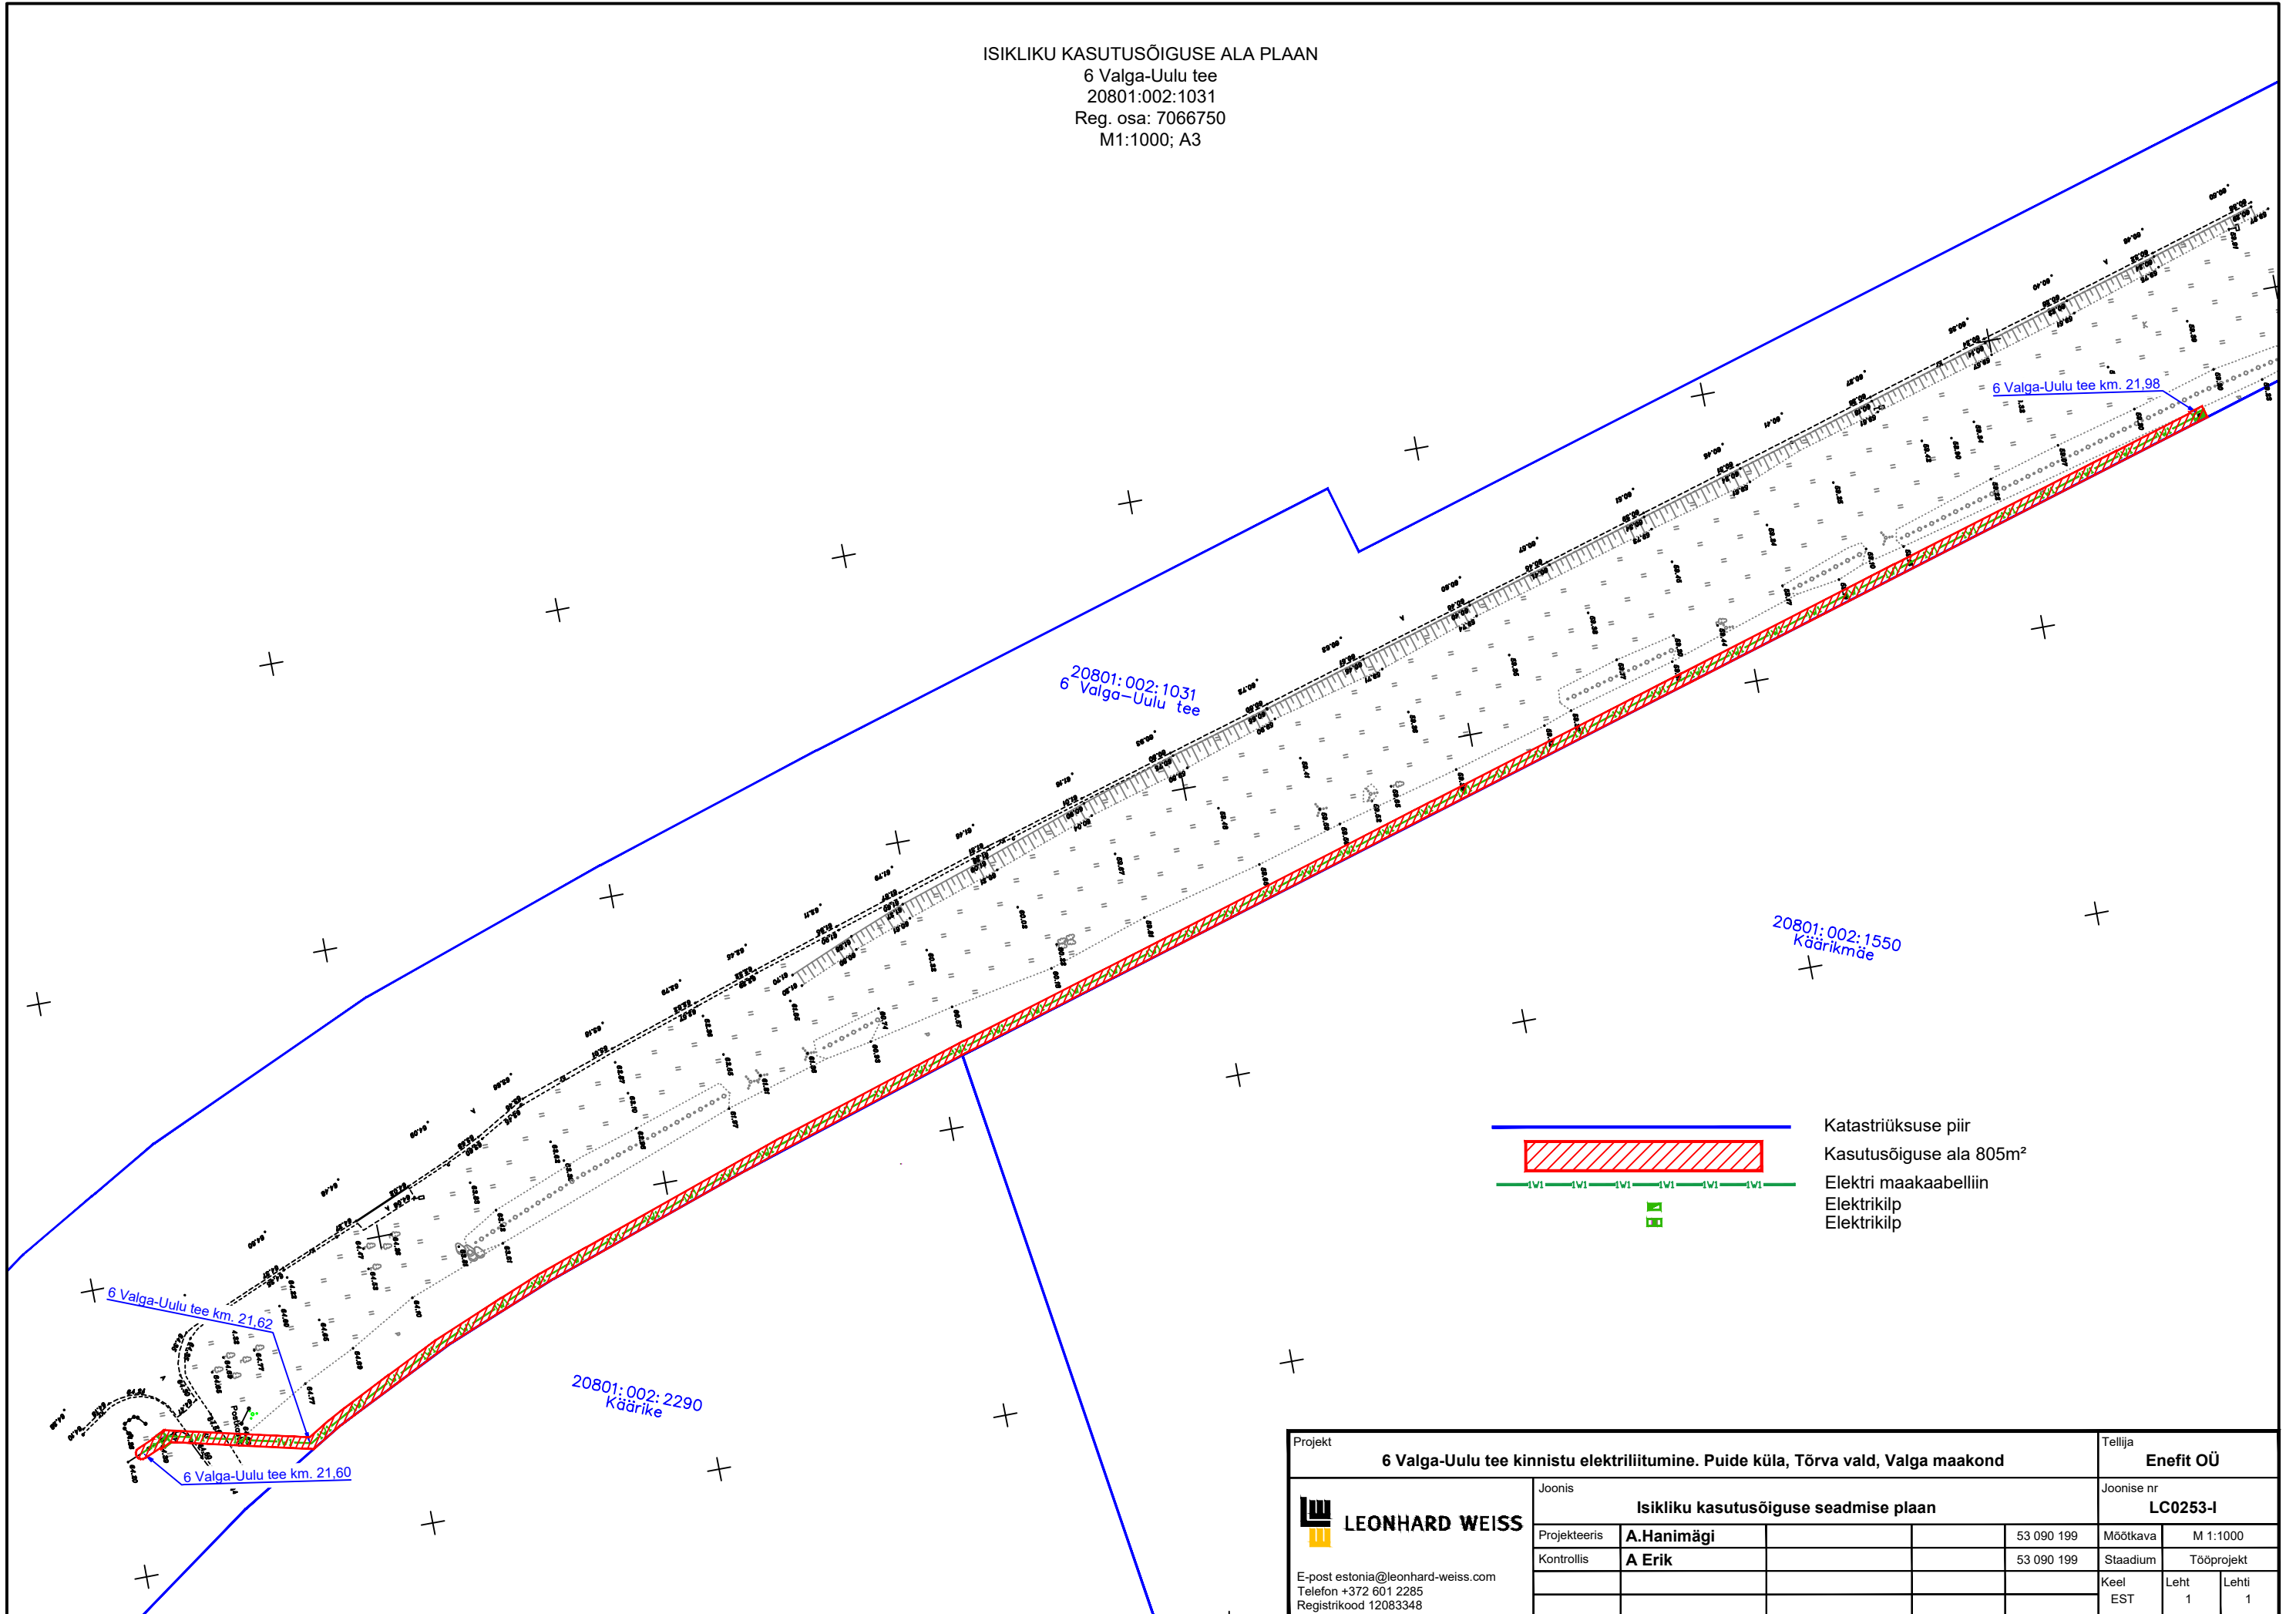

ISIKLIKU KASUTUSÕIGUSE ALA PLAAN
 6 Valga-Uulu tee
 20801:002:1031
 Reg. osa: 7066750
 M1:1000; A3

 Katastrirüksuse piir
 Kasutusõiguse ala 805m²
 Elektri maakaabelliin
 Elektrikilp
 Elektrikilp

Projekt 6 Valga-Uulu tee kinnistu elektriliitumine. Puide küla, Tõrva vald, Valga maakond				Tellija Enefit OÜ		
Joonis Isikliku kasutusõiguse seadmise plaan				Joonise nr LC0253-I		
Projekteeris	A.Hanimägi		53 090 199	Mõõtkava	M 1:1000	
Kontrollis	A Erik		53 090 199	Stadium	Tööprojekt	
E-post estonia@leonhard-weiss.com Telefon +372 601 2285 Registrikood 12083348				Keel	Leht	Lehti
				EST	1	1